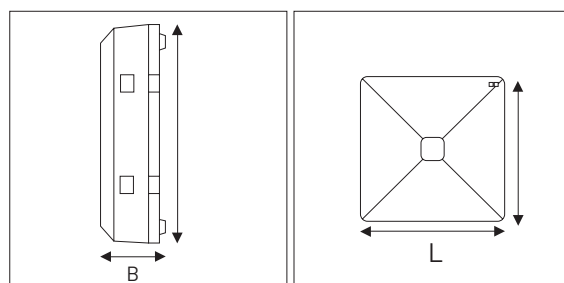

Ontec R

Noodverlichtingsarmatuur

Omschrijving

De Ontec R is een opbouwarmatuur met minimale afmetingen. Standaard verkrijgbaar in wit of zwarte behuizing. Op aanvraag verkrijgbaar in verschillende kleuren. De Ontec R is makkelijk te installeren. Dankzij de keuze in lenzen is de Ontec R breed inzetbaar. M versie als enkele paniek verlichting. C versie als vluchtroute verlichting. W versie als brandblus verlichting. Zichtbaarheid tot 20m. De Ontec R heeft dankzij de LIFEP04 batterij een zeer lange levensduur van 8-10 jaar.

Poly carb Cover	Polycarb Wit Behuizing	220-240 AC	Rondstralend (R) / Ganglens (G) Gradenbundel
>50000 uur	2 jaar (ST)	3 jaar (AT)	5 jaar (CB)
3 Accu (uur)			

Technische tekening

Cat.1

Artikelnummer	Omschrijving	Wattage	M/NM	Lens	Lumen	Testfunctie	Lengte (mm)	Breedte (mm)
TM-OR.CUSTN300W	ONTEC R C1U 301 NM ST W	1,7W	NM	C1	158Lm	ST	130	27
TM-OR.MUSTN300W	ONTEC R M1U 301 NM ST W	1,7W	NM	M1	158Lm	ST	130	27
TM-OR.M1ATN800W	ONTEC R M1 180 NM AT W	1,2W	NM	M1	160Lm	AT	130	27
TM-OR.C1STN600W	ONTEC R C1 60 NM ST W	1,2W	NM	C1	306Lm	ST	130	27
TM-OR.M1STN600W	ONTEC R M1 60 NM ST W	1,2W	NM	M1	360Lm	ST	130	27
TM-OR.C1ATN600W	ONTEC R C1 60 NM AT W	1,2W	NM	C1	360Lm	AT	130	27
TM-OR.M1ATN600W	ONTEC R M1 60 NM AT W	1,2W	NM	M1	541Lm	AT	130	27
TM-OR.E1ATM300W	ONTEC R E1 301 M AT	1,2W	NM	M1	158Lm	ST	130	27